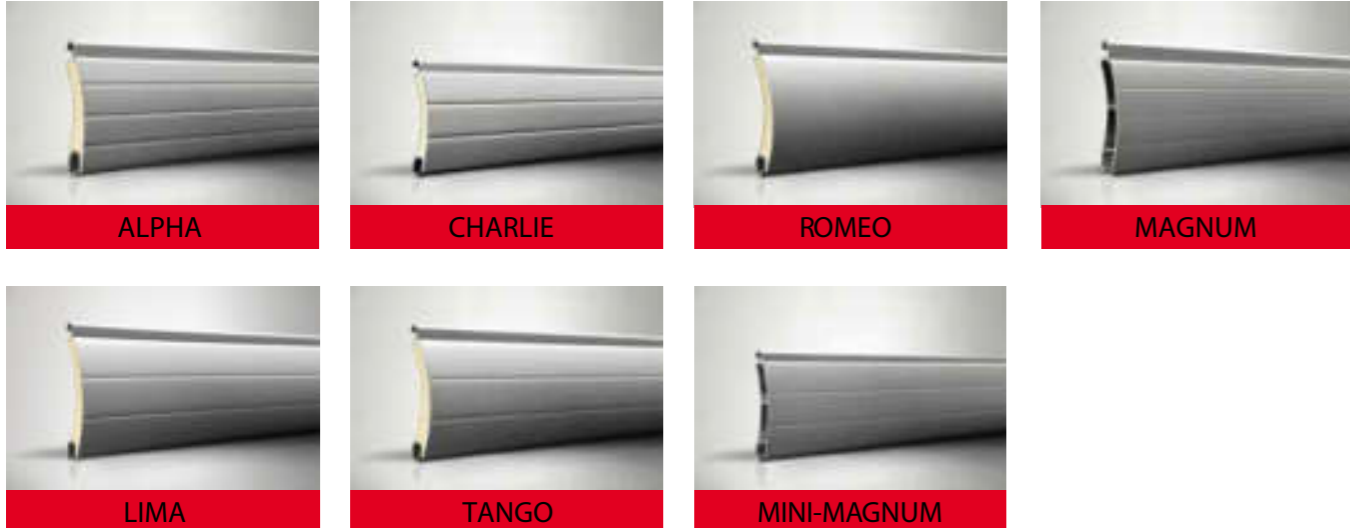

## MR ROMMEL

71034 Böblingen  
Steinbeisstraße 15  
07031/2 52 13  
rommel@mr-gruppe.de

ALUMINIUM-  
ROLLLÄDEN

UNSERE STÄRKEN  
SEHEN SIE AM  
BESTEN NACHTS...

**HEYDEBRECK®**  
*Maßstab für Qualität im Rollladenbau!*

# Farbenvielfalt und noch vieles mehr..

Sichtschutz • Sonnenschutz • Lärmschutz • Energie-Einsparung • Klima-Regulierung • Einbruchschutz

## Heydebreck Aluminium-Rolläden

Absolute Zuverlässigkeit, perfekte Funktion, Langlebigkeit, höchste Materialstärken, große Farbauswahl, kürzeste Lieferzeit. Besser geht's nicht!

STANDARD - FARBEN	STANDARD					SICHERHEIT			
	ALPHA	LIMA	CHARLIE	ROMEO	TANGO	MAGNUM *	MINI-MAGNUM *	OSCAR	MINI-OSCAR
weiß	•	•	•		•	•	•	•	•
grau	•	•	•		•	•	•	•	•
braun	•		•		•	•	•	•	•
naturell	•	•	•	•	•	•	•	•	•
teak	•							•	•
PVC-weiß			•	•	•				
PVC-grau	•	•	•	•	•				
PVC-beige	•	•	•	•	•	•	•	•	•
anthrazit	•	•	•		•				
creme	•								
SONDER-FARBEN									
narzissengelb			•		•				
purpurrot			•		•				
enzianblau			•		•				
stahlblau			•		•				
tannengrün			•		•				
hellelfenbein			•		•				
bronze			•		•				
golden oak			•		•				
schwarz			•		•				
DB 703			•		•				