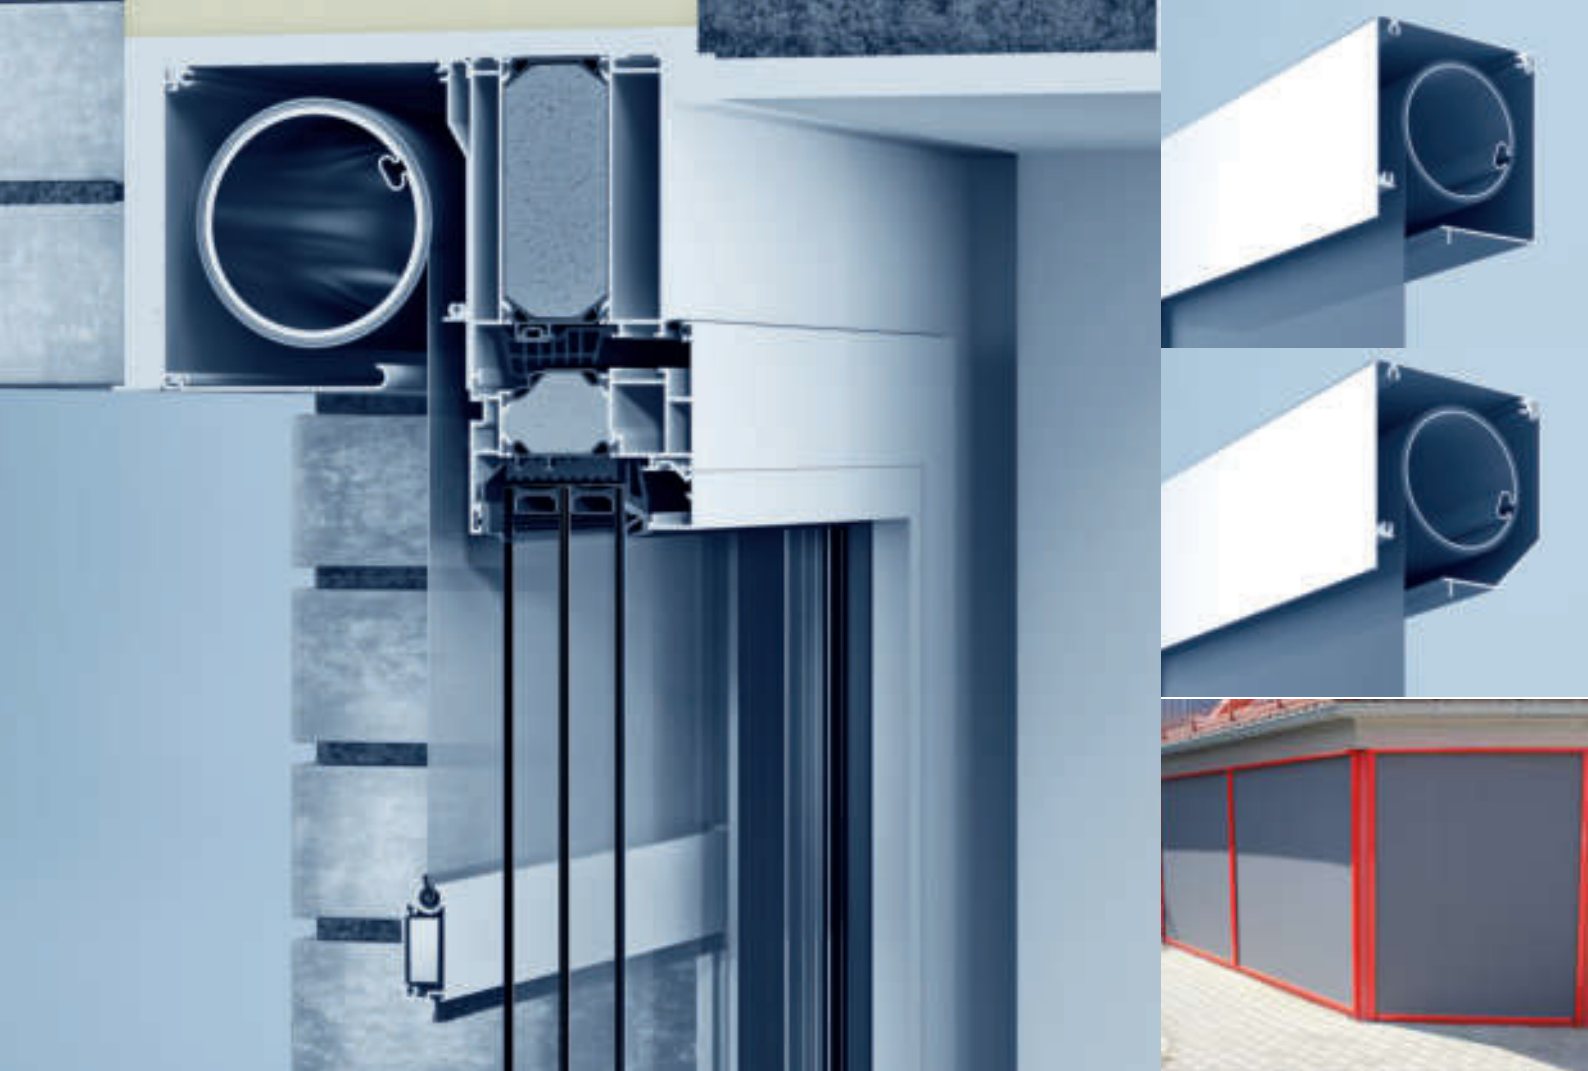

## Energieeffiziente Beschattung mit UV-Schutz

Hey-Zip ist ein innovatives Textilscreen-System, das unter anderem vor dem Fenster oder auch freistehend z. B. für Pergolas verwendet werden kann. Je nach Gewebeart kann ein lichtdurchlässiger oder auch blickdichter Sonnenschutz geliefert werden.

Der Textilscreen wird auf beiden Seiten sicher geführt, sodass auch hohe Windgeschwindigkeiten problemlos ausgehalten werden. Dadurch zeichnet sich Hey-Zip nicht nur durch eine lange Lebensdauer, sondern auch durch vielseitige Einsatzmöglichkeiten am Gebäude aus.