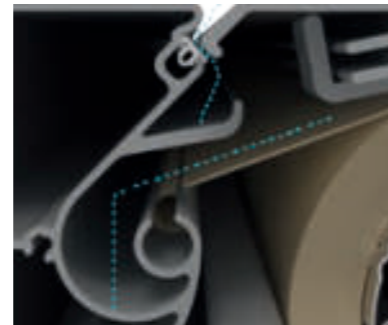

Beste Qualität
made in Germany

Mit Sicherheit
ein Originalprodukt

Technische Daten der Kubata

max. Breite	6,5 m
max. Ausfall	4 m
Maße Kasette	205 x 210 mm
Windschutz	getestet bis Windstärke 5 (Beaufort)
Neigungswinkel	5° – 40°
Montagevarianten	Wand-, Decken- und Dachsparrenmontage möglich
Motorantrieb	serienmäßig

Gut geschützt vor Nässe und Schmutz

Die rundum geschlossene und robuste **Markisen-Kassette** schützt das Tuch und die technische Ausstattung ebenso sicher vor der Witterung wie der **kontrollierte Regenablauf** vorne am Ausfallprofil. So haben Sie lange Freude an Ihrem Sonnenschutz. Kubata ist nahezu bündig zur Wand befestigt, so dass kein Regenwasser oder Schmutz die Hauswand unter der Markisen-Kassette verunreinigt.